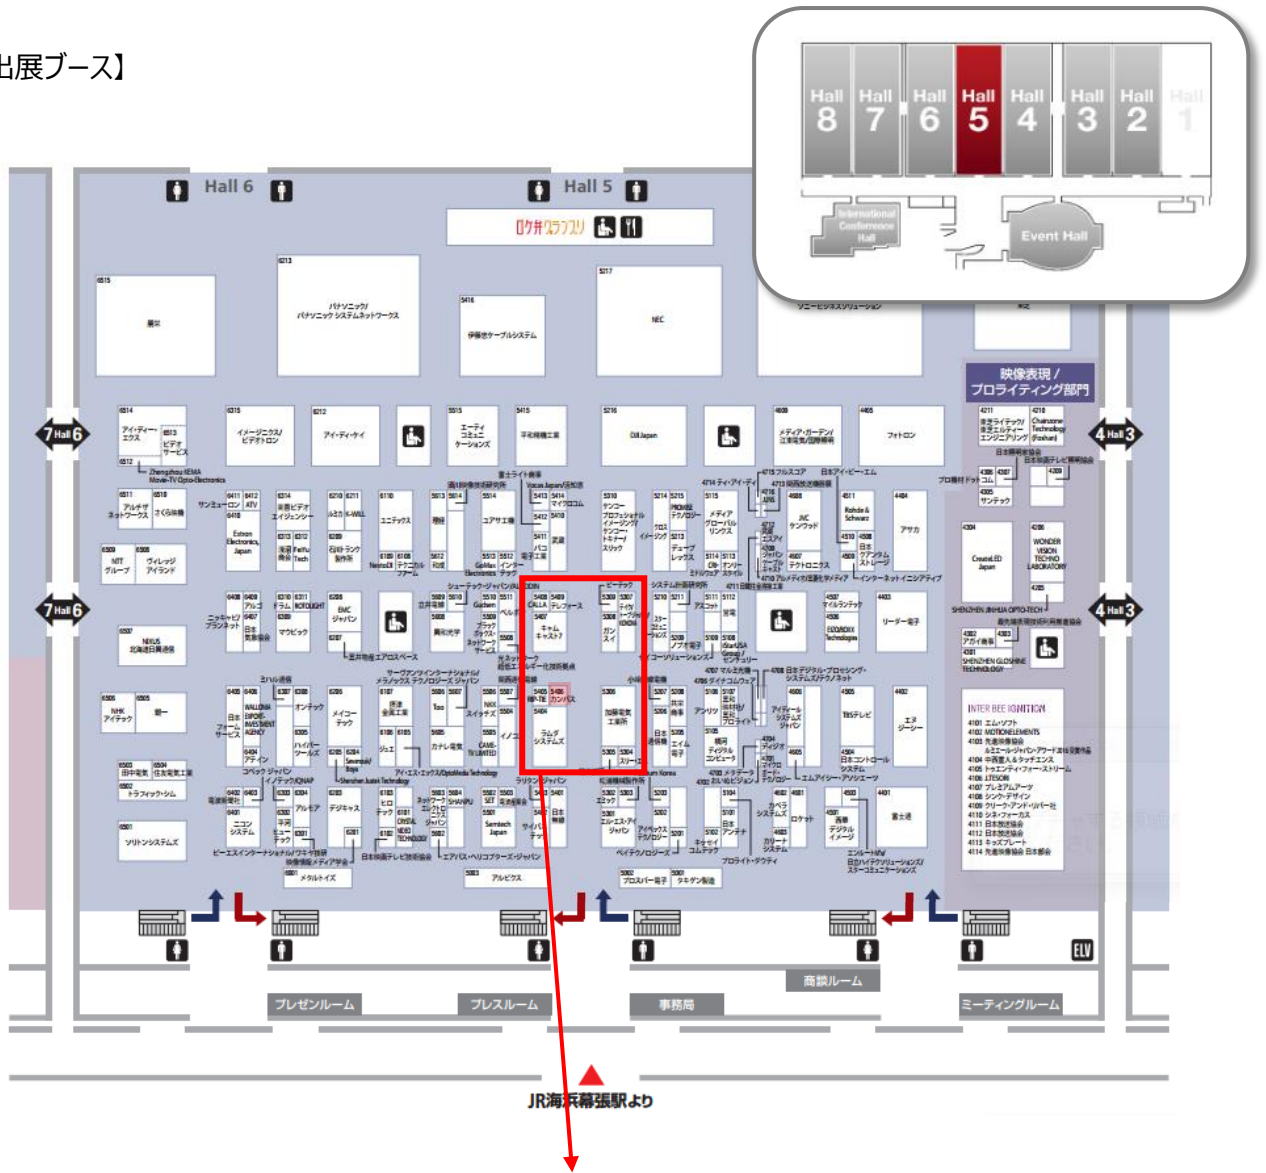

【出展ブース】

小間番号
5406
株式会社カンバス